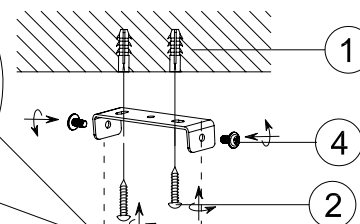

GLOBO

LIGHTING

www.globo-lighting.com

54356-4

54357-4

54358-4

GLOBO Handels GmbH
St. Peter 38
A-9184 St. Jakob / Rosental