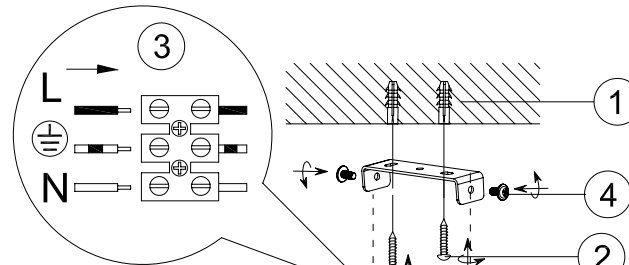

GLOBO

LIGHTING

www.globo-lighting.com

54356-4

54357-4

54358-4

GLOBO Handels GmbH
St. Peter 38
A-9184 St. Jakob / Rosental